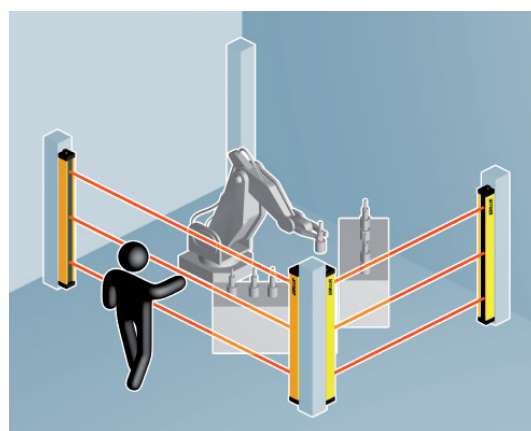

# Bezpečnostní světelné závory EOS4 - 2, 3, 4práskové závory

vysoce kompaktní  
malý profil 28 x 30 mm  
bezpečnostní kategorie 4  
bez nutnosti bezpečnostního modulu

# Bezpečnostní světelné závory EOS4 – 2, 3, 4paprskové závory

## Technické parametry:

- profil pouze 28 × 30 mm
- aktivní pole až do konce profilu
- ochranné pole: 510–910 mm
- pro ochranu přístupu do monitorované zóny
- dosah až 20 m
- připojení konektorem M12
- integrované bezpečnostní funkce
- bez nutnosti externího bezpečnostního modulu
- 2 bezpečnostní výstupy PNP
- automatický nebo manuální start/restart
- vstup zpětné vazby pro ovládání externího relé (EDM)
- připojitelné k MOSAIC bez bezpečnostního relé
- bezpečnostní kategorie 4, SIL 3 – SILCL 3, PL e
- provozní teplota –30 až +55 °C pro modely s dosahem do 12 m
- provozní teplota –20 až +55 °C pro modely „H“ s dosahem do 20 m
- provozní teplota –10 až +55 °C pro modely „EX“ do výbušného prostředí
- krytí IP65 - IP67

## Označení:

- X** dosah až 12 m  
**XH** dosah až 20 m  
**AH EX** bezpečnostní závora do výbušného prostředí s 10m kabelem